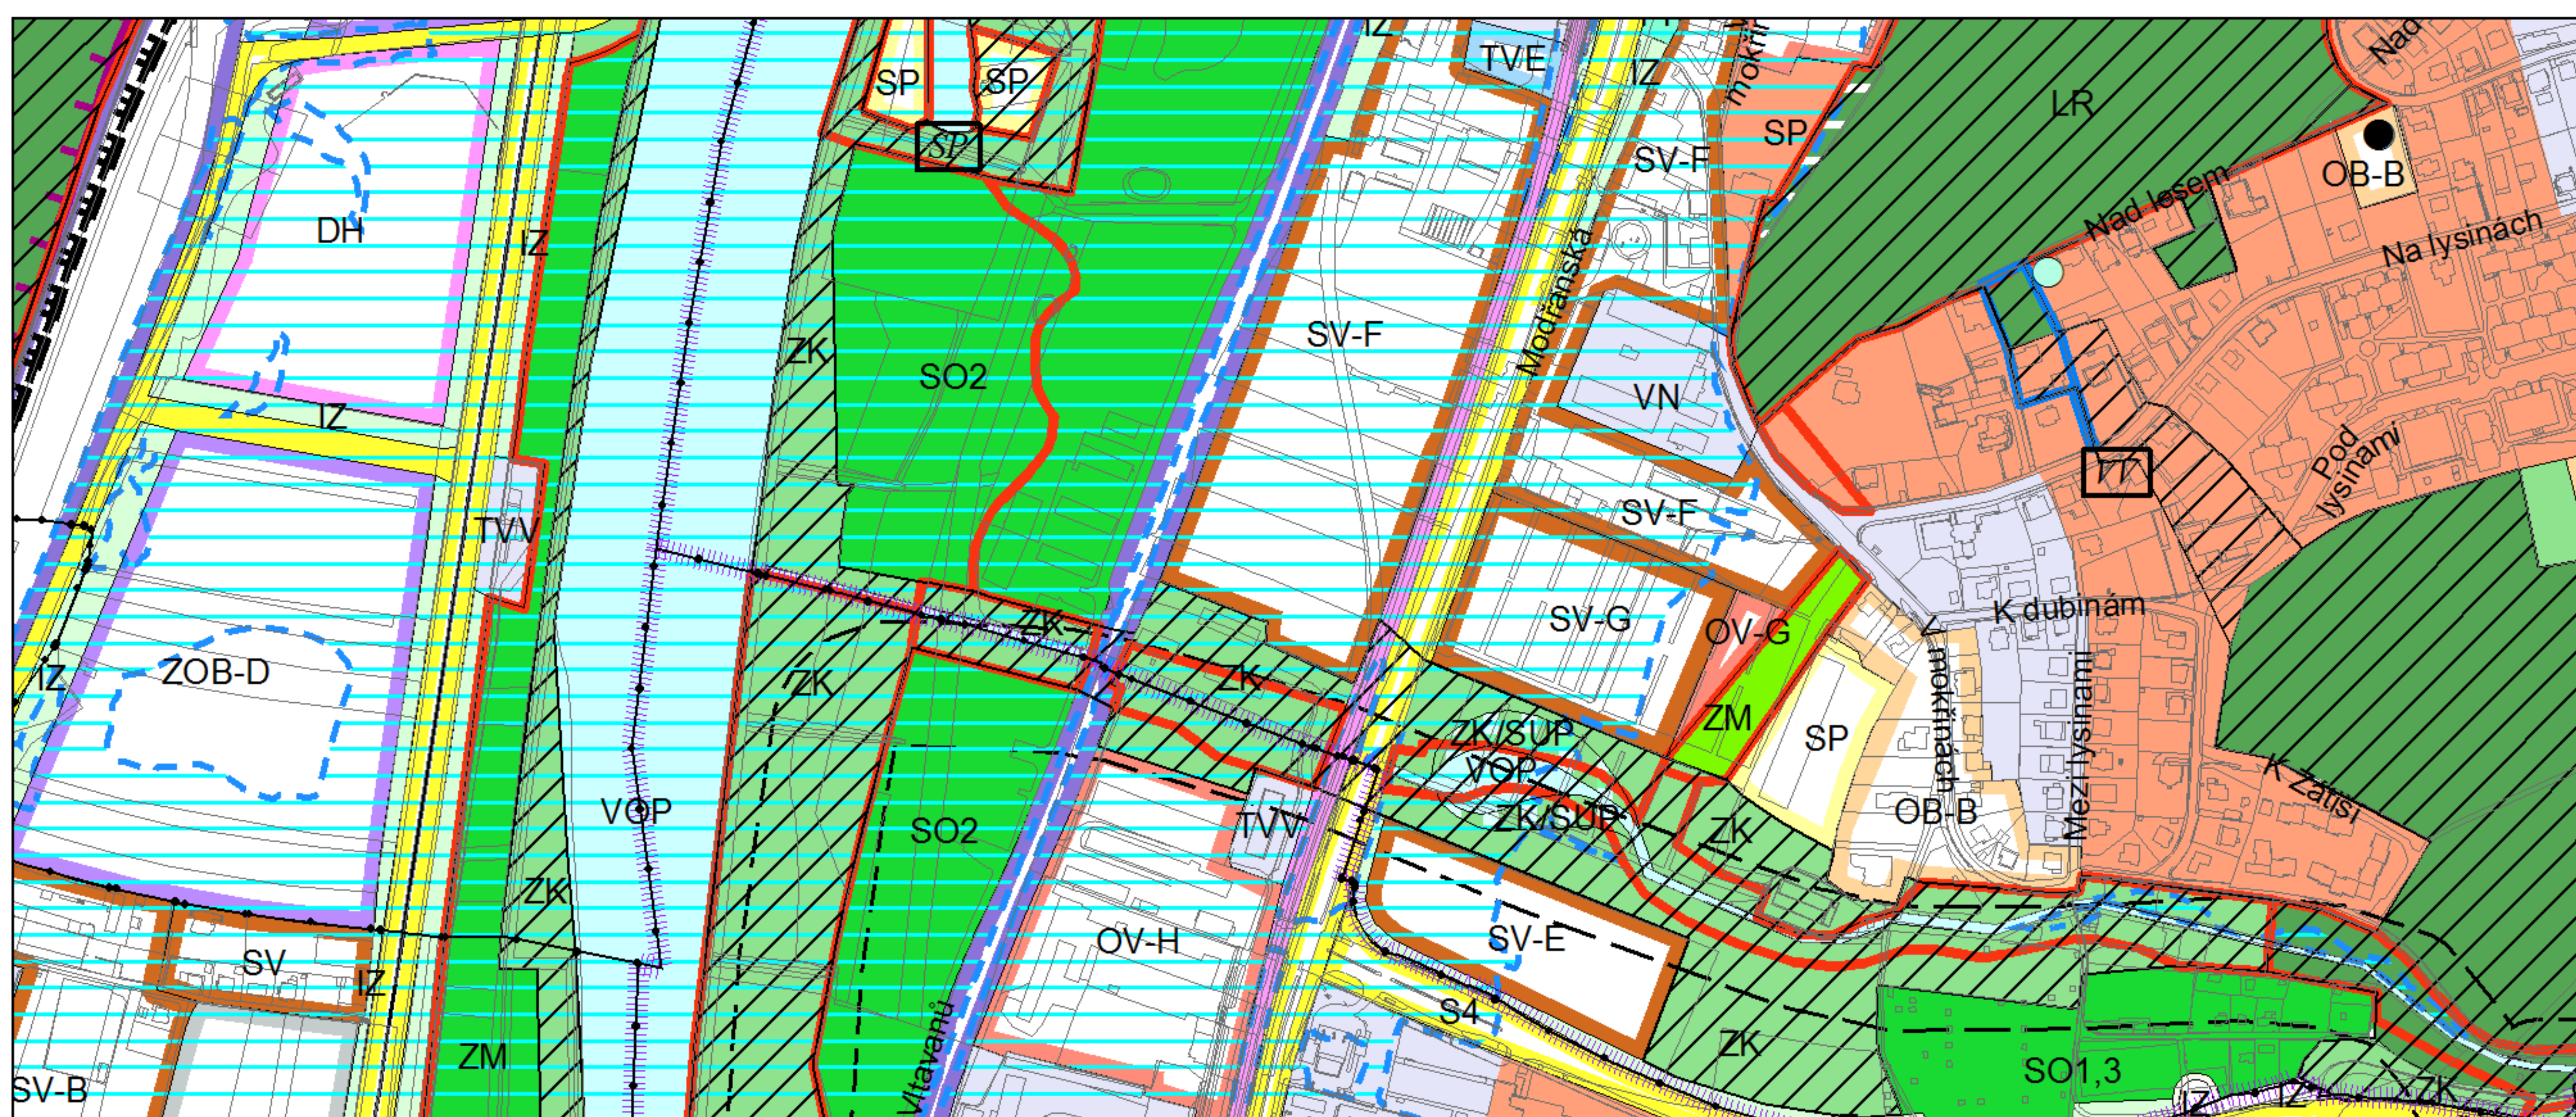

Výkres č. 31 – Podrobné členění ploch zeleně, platný stav k 1. 1. 2017

M 1 : 10 000

Promítnutí změny do výkresu č. 31 - Podrobné členění ploch zeleně

M 1 : 10 000